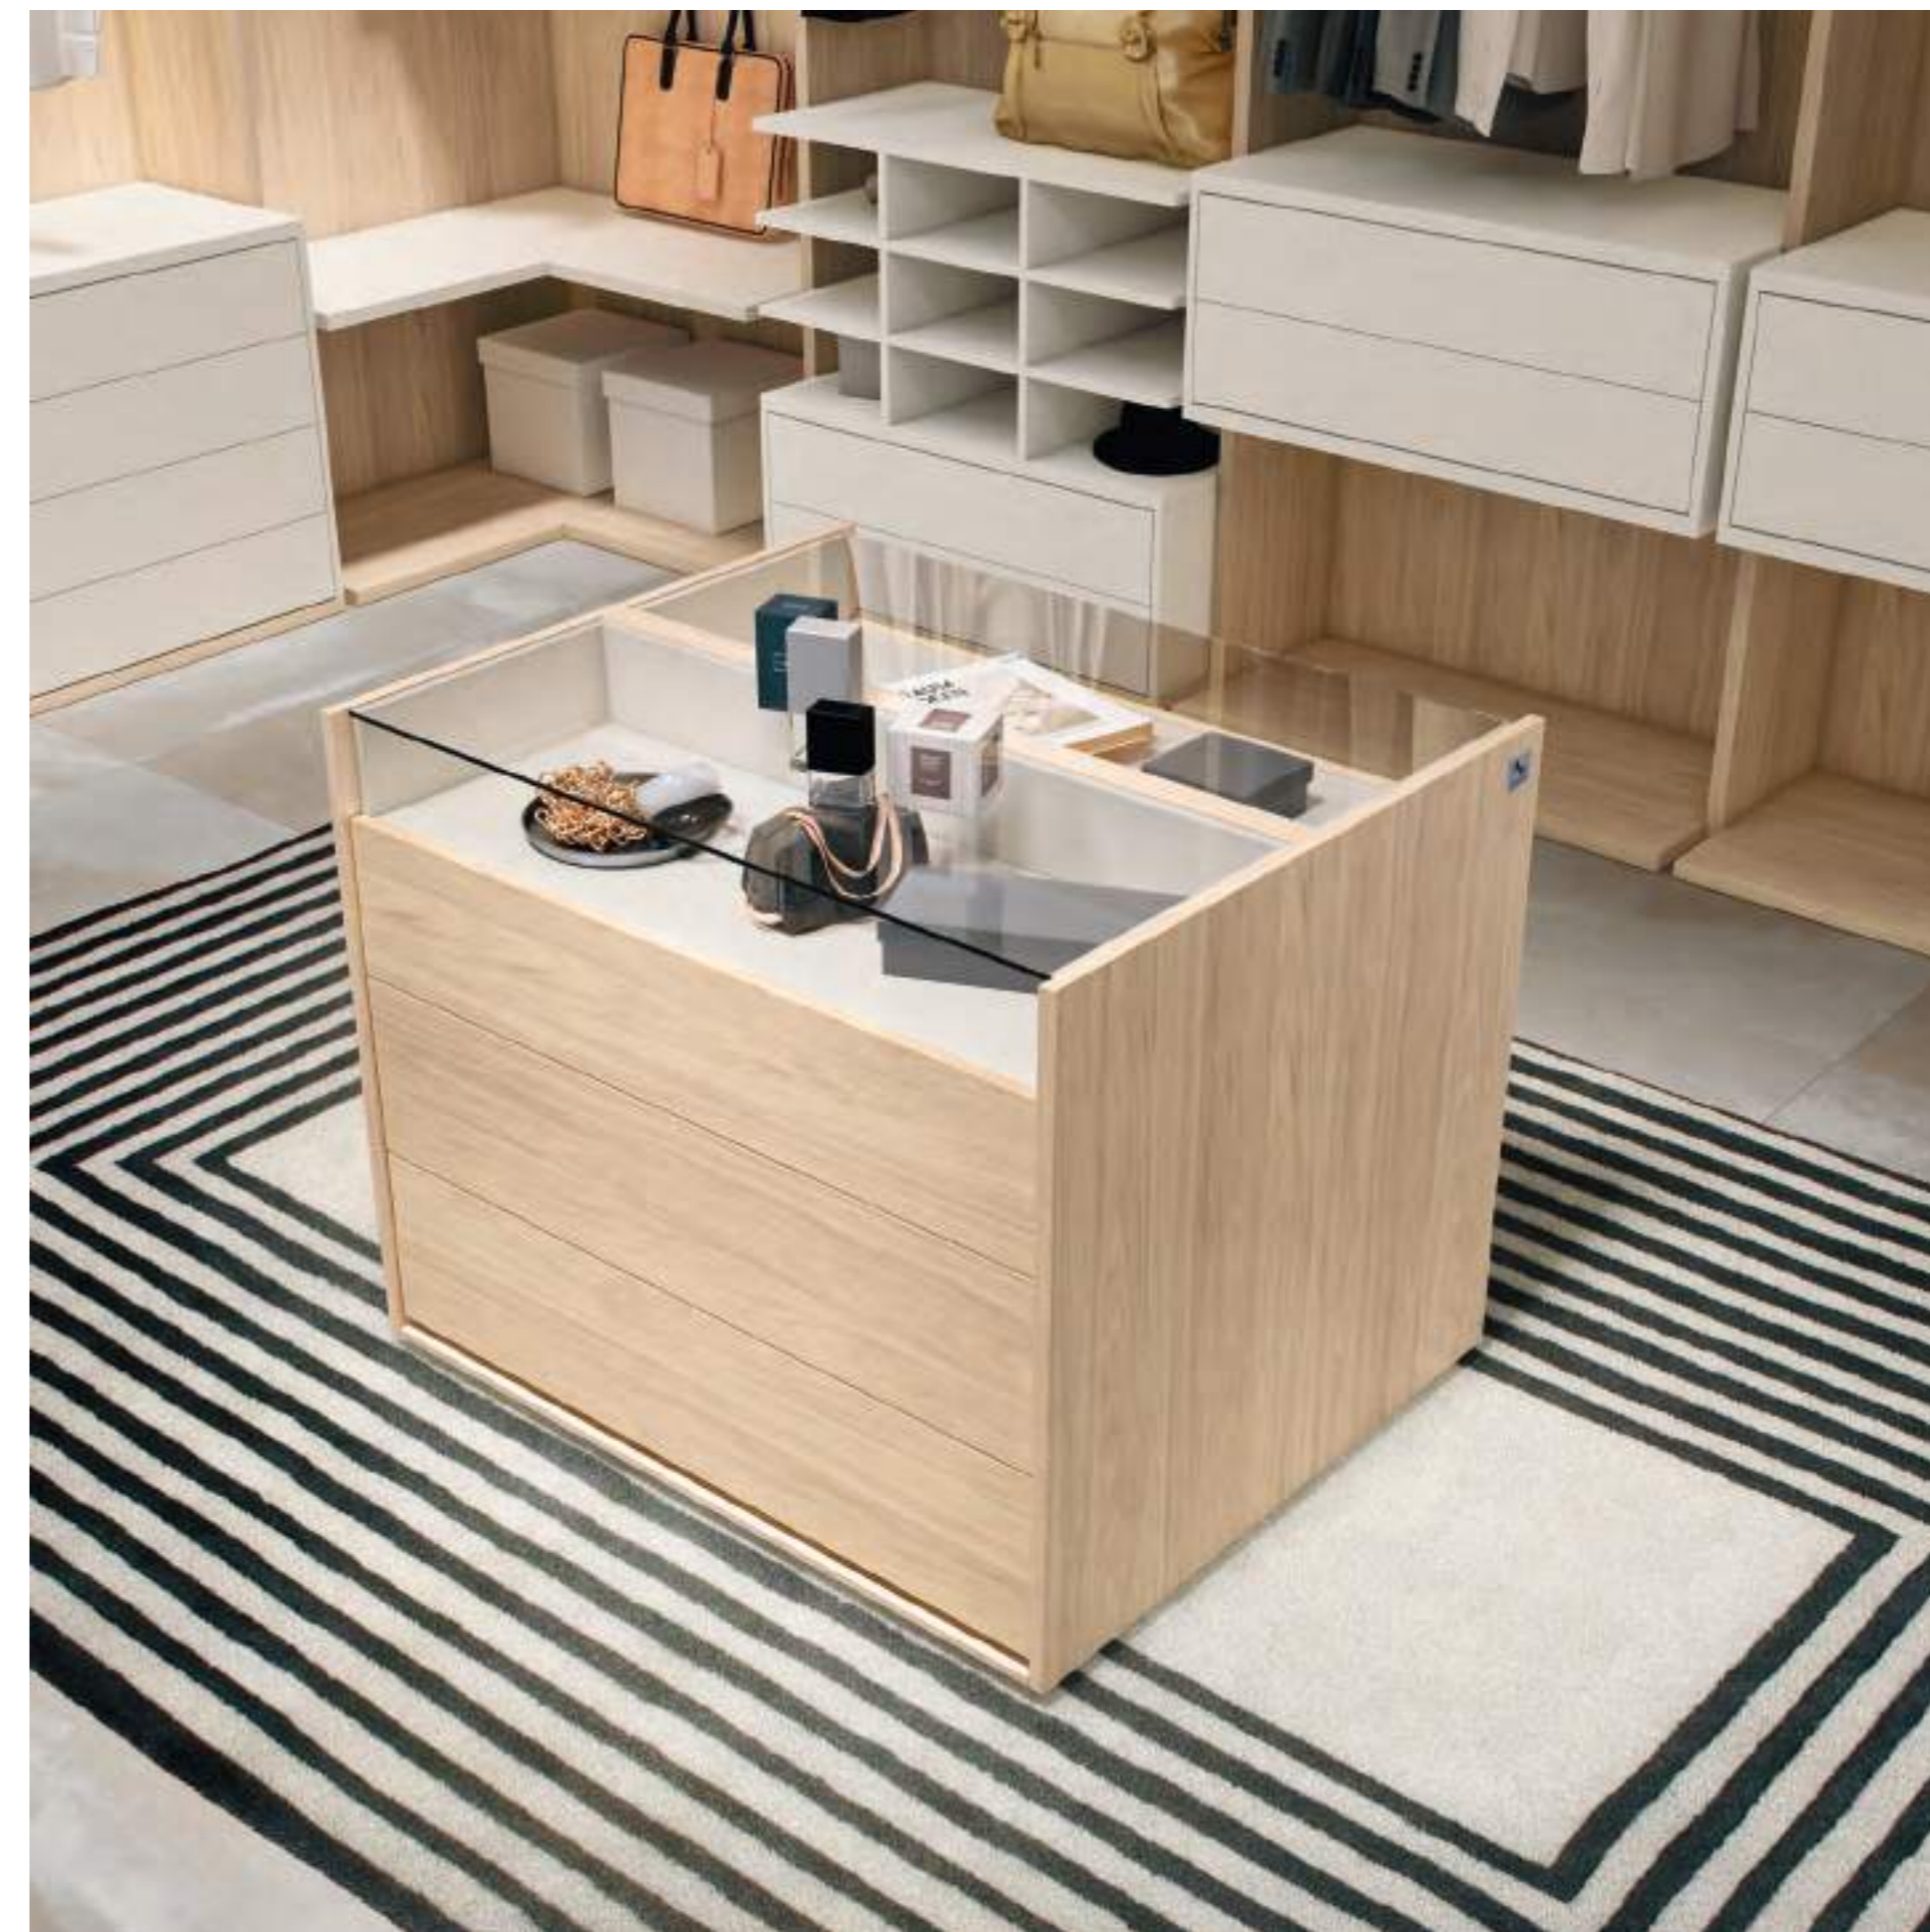

LA ISLA ES UN MUEBLE IDEAL
PARA VESTIDORES QUE SE
CONVIERTE EN IMPRESCINDIBLE
EN EL DÍA A DÍA.

THE ISLAND IS AN IDEAL
FURNITURE FOR DRESSERS THAT
BECOMES SO IMPORTANT DAY
TO DAY.